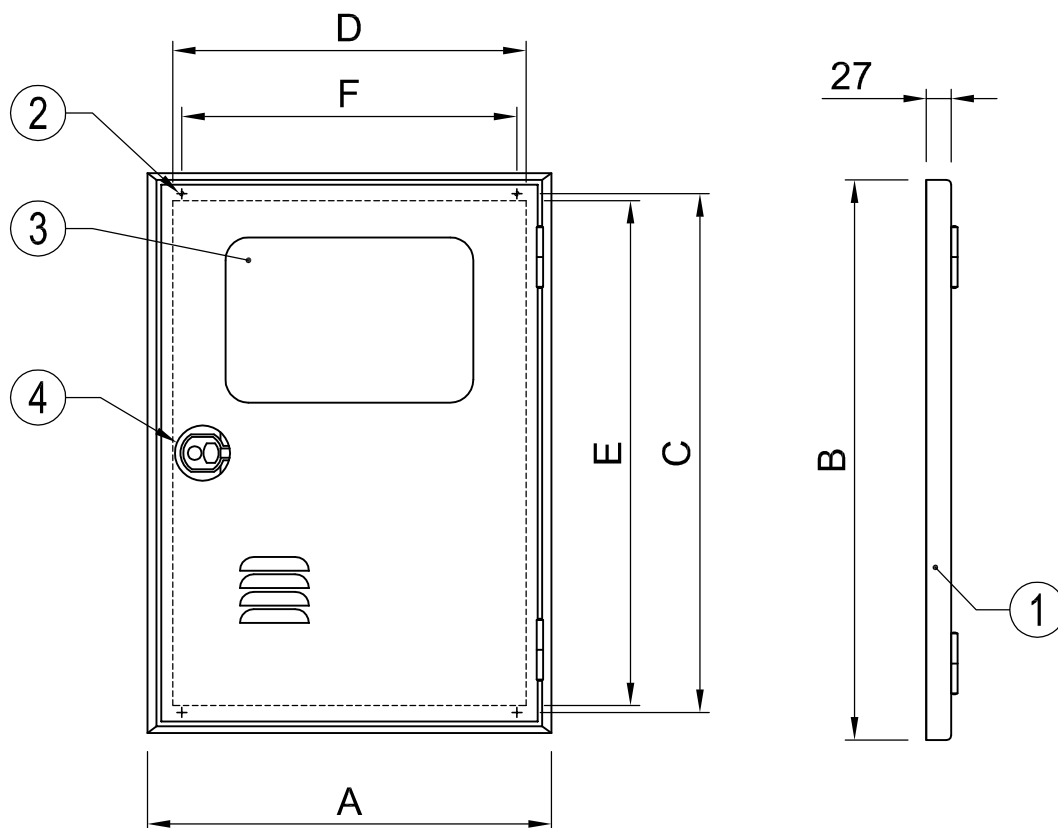

PORTELLO TEXAS PER NICCHIA A MURO - DN45 / DN70

	DN45	DN70
A	440	570
B	610	720
C	565	680
D	385	515
E	550	665
F	365	495