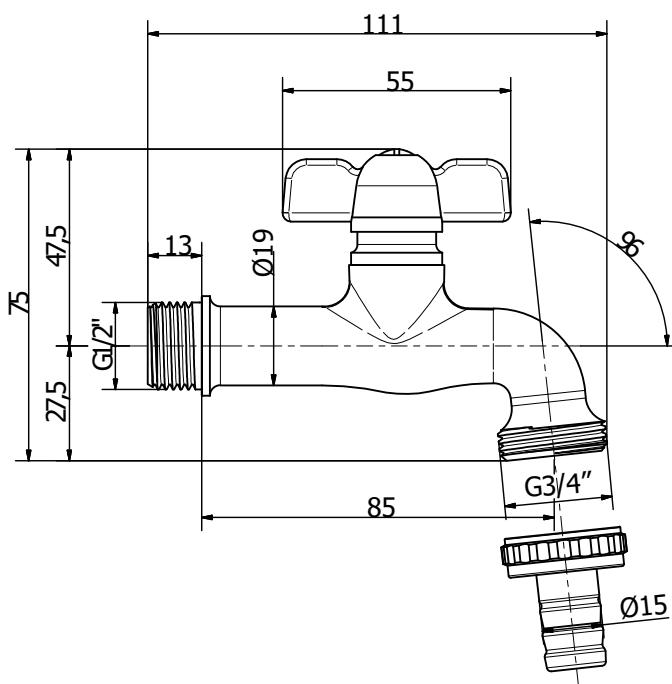

RUBINETTO COLLO PORTAGOMMA MANIGLIA A FARFALLA

CROMATO LUCIDO

Faucet Collo Portagomma with butterfly handle

Chrome polished

ART.RU023DLC

Informazioni tecniche / Technical information

Rubinetto Collo portagomma con vitone a passo rapido.
Rotazione maniglia a farfalla 120°. Finitura cromo lucido.
Attacco filettato G1/2" .
Uscita rubinetto attacco G3/4" con portagomma Ø15
Pressione massima di funzionamento: 6 bar

*Faucet Collo with fitting hose connection with quick step valve.
Butterfly handle rotation 120°. Chrome polished finishing.
Connection: G1/2"
Outlet connection G3/4" with fitting hose connection Ø15.
Max working pressure: 6 bar.*

COMPONENTI / COMPONENTS

COMPONENTI / COMPONENTS		
1	Corpo rubinetto / Body	Ottone / Brass: CB753S
2	Vitone a passo rapido/Quick step valve	Componenti in ottone / Brass components: CW617N – Guarnizioni di tenuta / Seals: EPDM
3	Maniglia a farfalla / Butterfly handle	Ottone / Brass: CW617N
4	Vite di bloccaggio maniglia / Screw	Ottone / Brass: CW614N
5	Codolo Ø15 / Fitting hose connection Ø15	Ottone / Brass: CW614N
6	Girello G3/4" / Nut G3/4"	Ottone / Brass: CW614N