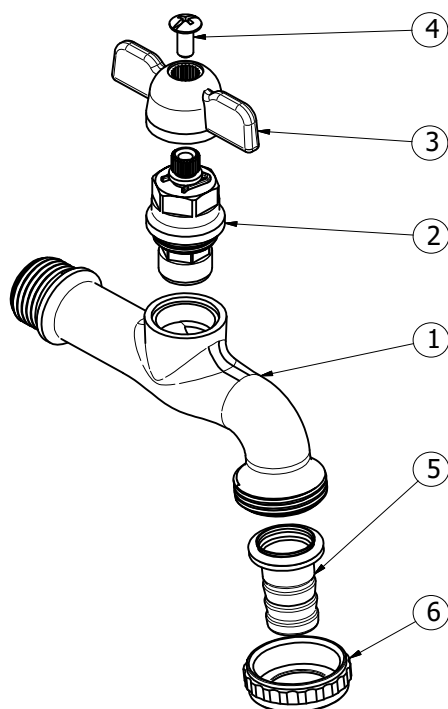

RUBINETTO COLLO PORTAGOMMA MANIGLIA A FARFALLA

CROMATO LUCIDO

Faucet Collo Portagomma with butterfly handle

Chrome polished

ART.RU023DLC

Informazioni tecniche / Technical information

Rubinetto Collo portagomma con vitone a passo rapido.
Rotazione maniglia a farfalla 120°. Finitura cromo lucido.
Attacco filettato G1/2" .
Uscita rubinetto attacco G3/4" con portagomma Ø15
Pressione massima di funzionamento: 6 bar

*Faucet Collo with fitting hose connection with quick step valve.
Butterfly handle rotation 120°. Chrome polished finishing.
Connection: G1/2"
Outlet connection G3/4" with fitting hose connection Ø15.
Max working pressure: 6 bar.*

COMPONENTI / COMPONENTS

COMPONENTI / COMPONENTS		
1	Corpo rubinetto / Body	Ottone / Brass: CB753S
2	Vitone a passo rapido/Quick step valve	Componenti in ottone / Brass components: CW617N – Guarnizioni di tenuta / Seals: EPDM
3	Maniglia a farfalla / Butterfly handle	Ottone / Brass: CW617N
4	Vite di bloccaggio maniglia / Screw	Ottone / Brass: CW614N
5	Codolo Ø15 / Fitting hose connection Ø15	Ottone / Brass: CW614N
6	Girello G3/4" / Nut G3/4"	Ottone / Brass: CW614N