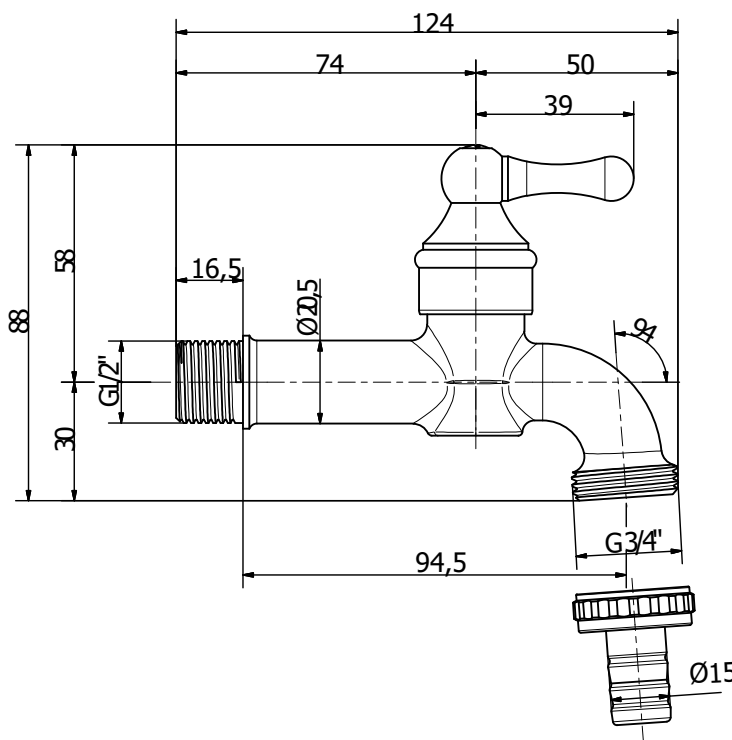

Rubinetto portagomma Mini Retrò con vitone a passo rapido.  
 Rotazione leva 120°. Finitura giallo lucido.  
 Attacco filettato G1/2" .  
 Uscita rubinetto attacco G3/4" con portagomma Ø15  
 Pressione massima di funzionamento: 6 bar

*Faucet with fitting hose connection Mini Retrò with quick step valve.  
 Lever rotation 120°. Brass polished finishing.  
 Connection: G1/2"  
 Outlet connection G3/4" with fitting hose connection Ø15.  
 Max working pressure: 6 bar.*

**COMPONENTI / COMPONENTS**

1	Corpo rubinetto / <i>Body</i>	Ottone / <i>Brass</i> : CB753S
2	Vitone a passo rapido/ <i>Quick step valve</i>	Componenti in ottone / <i>Brass components</i> : CW617N – Guarnizioni di tenuta / <i>Seals</i> : EPDM
3	Maniglia a leva / <i>Lever</i>	Ottone / <i>Brass</i> : CW617N
4	Vite di bloccaggio maniglia / <i>Screw</i>	Ottone / <i>Brass</i> : CW614N
5	Codolo Ø15 / <i>Fitting hose connection Ø15</i>	Ottone / <i>Brass</i> : CW614N
6	Girello G3/4" / <i>Nut G3/4"</i>	Ottone / <i>Brass</i> : CW614N