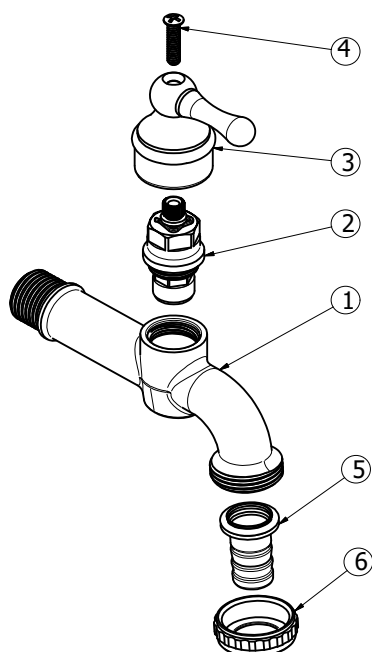

Rubinetto portagomma Mini Retrò con vitone a passo rapido.  
 Rotazione leva 120°. Finitura giallo lucido.  
 Attacco filettato G1/2" .  
 Uscita rubinetto attacco G3/4" con portagomma Ø15  
 Pressione massima di funzionamento: 6 bar

*Faucet with fitting hose connection Mini Retrò with quick step valve.  
 Lever rotation 120°. Brass polished finishing.  
 Connection: G1/2"  
 Outlet connection G3/4" with fitting hose connection Ø15.  
 Max working pressure: 6 bar.*

**COMPONENTI / COMPONENTS**

1	Corpo rubinetto / <i>Body</i>	Ottone / <i>Brass</i> : CB753S
2	Vitone a passo rapido/ <i>Quick step valve</i>	Componenti in ottone / <i>Brass components</i> : CW617N – Guarnizioni di tenuta / <i>Seals</i> : EPDM
3	Maniglia a leva / <i>Lever</i>	Ottone / <i>Brass</i> : CW617N
4	Vite di bloccaggio maniglia / <i>Screw</i>	Ottone / <i>Brass</i> : CW614N
5	Codolo Ø15 / <i>Fitting hose connection Ø15</i>	Ottone / <i>Brass</i> : CW614N
6	Girello G3/4" / <i>Nut G3/4"</i>	Ottone / <i>Brass</i> : CW614N