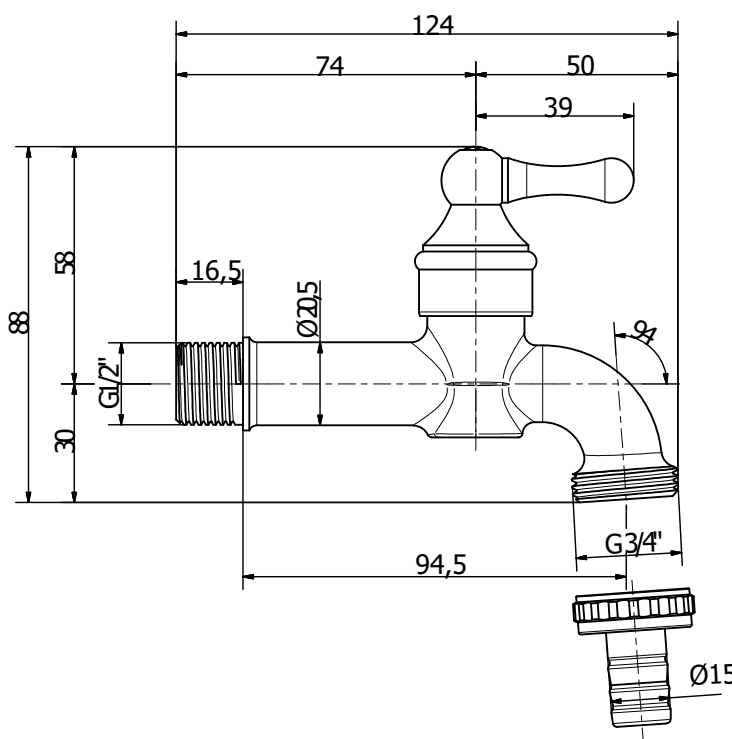

Rubinetto portagomma Mini Retrò con vitone a passo rapido.  
 Rotazione leva 120°. Finitura cromo lucido.  
 Attacco filettato G1/2" .  
 Uscita rubinetto attacco G3/4" con portagomma Ø15  
 Pressione massima di funzionamento: 6 bar

Faucet with fitting hose connection Mini Retrò with quick step valve.  
 Lever rotation 120°. Chrome polished finishing.  
 Connection: G1/2"  
 Outlet connection G3/4" with fitting hose connection Ø15.  
 Max working pressure: 6 bar.

**COMPONENTI / COMPONENTS**

1	Corpo rubinetto / Body	Ottone / Brass: CB753S
2	Vitone a passo rapido/Quick step valve	Componenti in ottone / Brass components: CW617N – Guarnizioni di tenuta / Seals: EPDM
3	Maniglia a leva / Lever	Ottone / Brass: CW617N
4	Vite di bloccaggio maniglia / Screw	Ottone / Brass: CW614N
5	Codolo Ø15 / Fitting hose connection Ø15	Ottone / Brass: CW614N
6	Girello G3/4" / Nut G3/4"	Ottone / Brass: CW614N