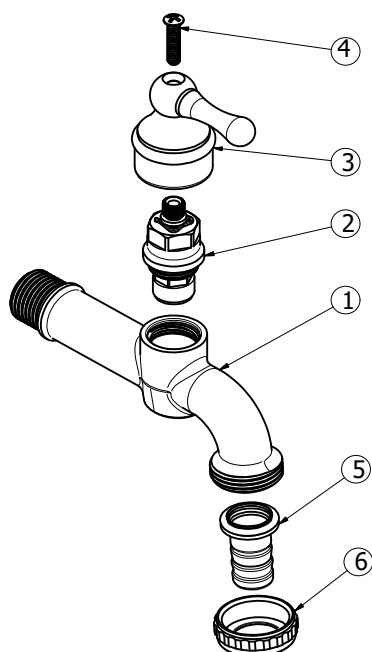

Rubinetto portagomma Mini Retrò con vitone a passo rapido.  
 Rotazione leva 120°. Finitura cromo lucido.  
 Attacco filettato G1/2" .  
 Uscita rubinetto attacco G3/4" con portagomma Ø15  
 Pressione massima di funzionamento: 6 bar

Faucet with fitting hose connection Mini Retrò with quick step valve.  
 Lever rotation 120°. Chrome polished finishing.  
 Connection: G1/2"  
 Outlet connection G3/4" with fitting hose connection Ø15.  
 Max working pressure: 6 bar.

**COMPONENTI / COMPONENTS**

1	Corpo rubinetto / Body	Ottone / Brass: CB753S
2	Vitone a passo rapido/Quick step valve	Componenti in ottone / Brass components: CW617N – Guarnizioni di tenuta / Seals: EPDM
3	Maniglia a leva / Lever	Ottone / Brass: CW617N
4	Vite di bloccaggio maniglia / Screw	Ottone / Brass: CW614N
5	Codolo Ø15 / Fitting hose connection Ø15	Ottone / Brass: CW614N
6	Girello G3/4" / Nut G3/4"	Ottone / Brass: CW614N