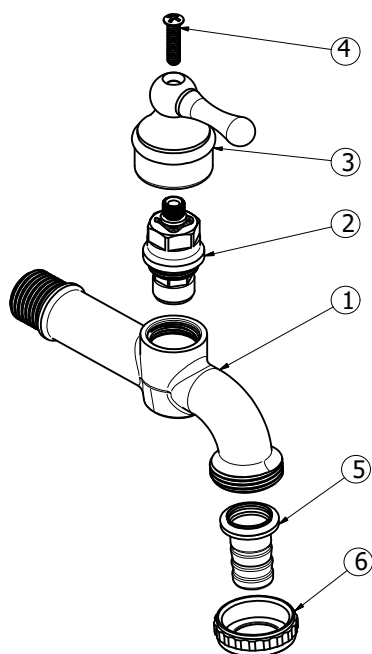

Rubinetto portagomma Mini Retrò con vitone a passo rapido.  
 Rotazione leva 120°. Finitura giallo sabbato.  
 Attacco filettato G1/2" .  
 Uscita rubinetto attacco G3/4" con portagomma Ø15  
 Pressione massima di funzionamento: 6 bar

*Faucet with fitting hose connection Mini Retrò with quick step valve.  
 Lever rotation 120°. Brass sandblasted finishing.  
 Connection: G1/2"  
 Outlet connection G3/4" with fitting hose connection Ø15.  
 Max working pressure: 6 bar.*

**COMPONENTI / COMPONENTS**

1	Corpo rubinetto / Body	Ottone / Brass: CB753S
2	Vitone a passo rapido/Quick step valve	Componenti in ottone / Brass components: CW617N – Guarnizioni di tenuta / Seals: EPDM
3	Maniglia a leva / Lever	Ottone / Brass: CW617N
4	Vite di bloccaggio maniglia / Screw	Ottone / Brass: CW614N
5	Codolo Ø15 / Fitting hose connection Ø15	Ottone / Brass: CW614N
6	Girello G3/4" / Nut G3/4"	Ottone / Brass: CW614N