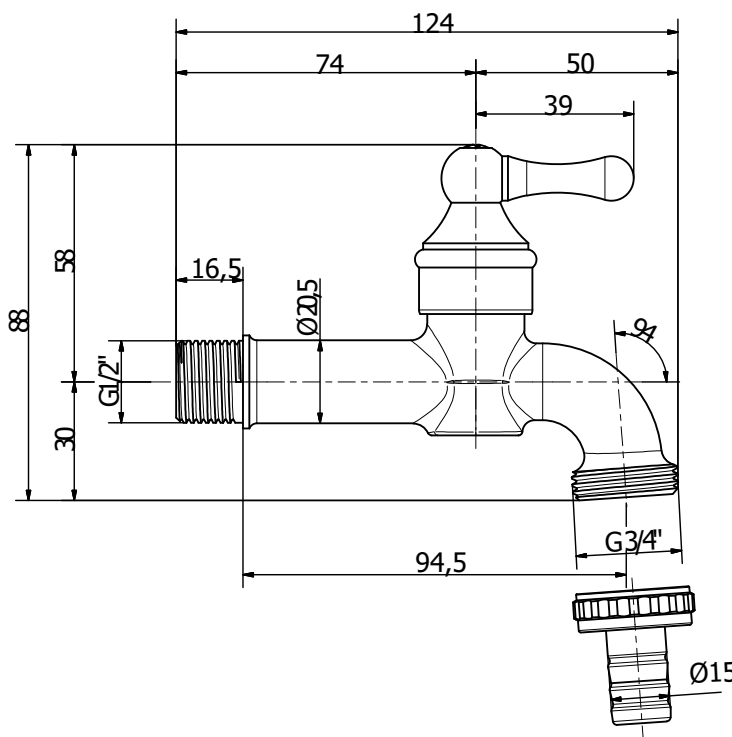

Rubinetto portagomma Mini Retrò con vitone a passo rapido.  
 Rotazione leva 120°. Finitura giallo sabbato.  
 Attacco filettato G1/2" .  
 Uscita rubinetto attacco G3/4" con portagomma Ø15  
 Pressione massima di funzionamento: 6 bar

*Faucet with fitting hose connection Mini Retrò with quick step valve.  
 Lever rotation 120°. Brass sandblasted finishing.  
 Connection: G1/2"  
 Outlet connection G3/4" with fitting hose connection Ø15.  
 Max working pressure: 6 bar.*

**COMPONENTI / COMPONENTS**

1	Corpo rubinetto / Body	Ottone / Brass: CB753S
2	Vitone a passo rapido/Quick step valve	Componenti in ottone / Brass components: CW617N – Guarnizioni di tenuta / Seals: EPDM
3	Maniglia a leva / Lever	Ottone / Brass: CW617N
4	Vite di bloccaggio maniglia / Screw	Ottone / Brass: CW614N
5	Codolo Ø15 / Fitting hose connection Ø15	Ottone / Brass: CW614N
6	Girello G3/4" / Nut G3/4"	Ottone / Brass: CW614N