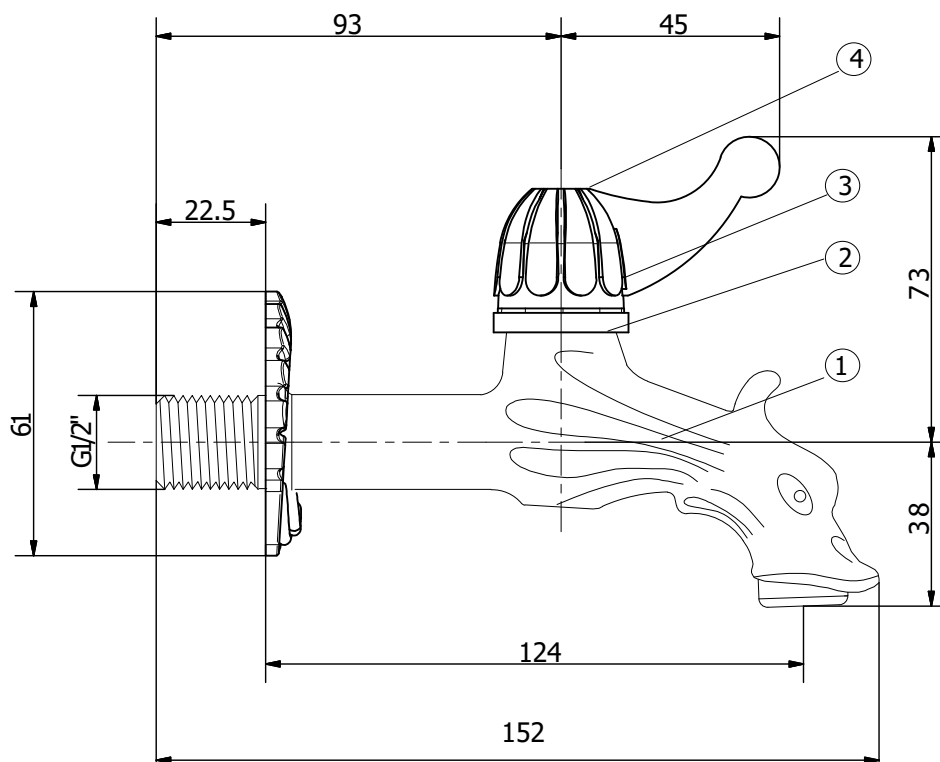

Rubinetto Artistico con vitone a passo rapido.  
 Rotazione maniglia 120°.  
 Finitura giallo lucido.  
 Attacco filettato G1/2".  
 Pressione massima di funzionamento: 6 bar

*Artistic faucet with quick step valve.  
 Handle rotation 120°  
 Brass polished finishing.  
 Connection: G1/2"  
 Max working pressure: 6 bar.*

Accessorio compreso nella confezione: Riduzione fissa G3/8" x G3/4" in sostituzione al rompigitto .  
*Accessory included in the package: Fixed reduction G3/8" x G3/4" as an alternative to the aerator .*

**COMPONENTI / COMPONENTS**

1	Corpo rubinetto / <i>Body</i>	Ottone / <i>Brass</i> : CB753S
2	Vitone a passo rapido / <i>Quick step valve</i>	Componenti in ottone / <i>Brass components</i> : CW617N – Guarnizioni di tenuta / <i>Seals</i> : EPDM
3	Maniglia / <i>Handle</i>	Ottone / <i>Brass</i> : CW617N
4	Vite di bloccaggio maniglia / <i>Screw</i>	Ottone / <i>Brass</i> : CW614N