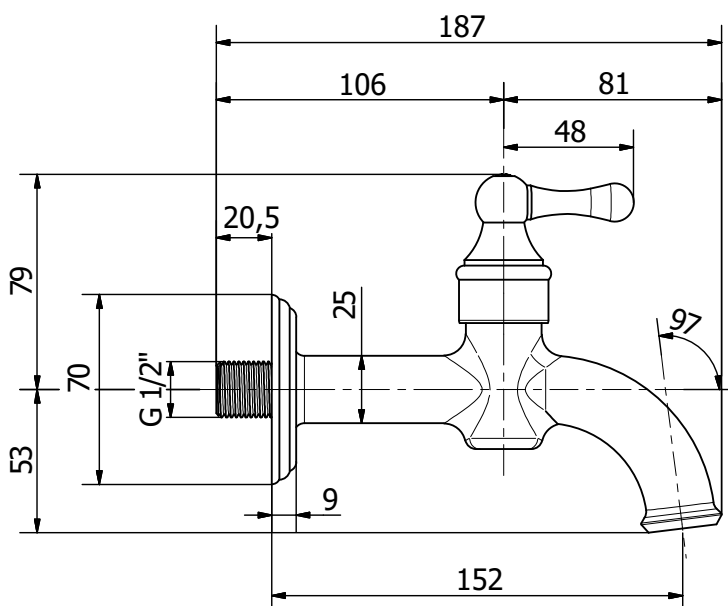

RUBINETTO RETRO' GIALLO LUCIDO

Faucet Retrò brass polished

ART.RU037DLU

Informazioni tecniche / Technical information

Rubinetto Retrò con vitone a passo rapido.
Rotazione maniglia a leva: 270°. Finitura giallo lucidato.
Attacco filettato G1/2" .
Uscita rubinetto con aeratore o raccordo filettato G3/4" M
Pressione massima di funzionamento: 6 bar

*Faucet Retrò with quick step valve.
Handle rotation: 270°. Brass polished finishing.
Connection: G1/2"
Outlet with areator or with threaded fitting connection G3/4".
Max working pressure: 6 bar.*

COMPONENTI / COMPONENTS

COMPONENTI / COMPONENTS		
1	Corpo rubinetto / Body	Ottone / Brass: CB753S
2	Vitone a passo rapido/Quick step valve	Componenti in ottone / Brass components: CW617N – Guarnizioni di tenuta / Seals: EPDM
3	Maniglia / Handle	Ottone / Brass: CW617N
4	Rosone / Rosette	Ottone / Brass: CW614N
5	Vite di bloccaggio maniglia / Screw	Ottone / Brass: CW614N
6	Aeratore / Aerator	Ottone / Brass: CW614N
7	Riduzione fissa G3/8" x G3/4" / Fitting connection G3/8" x G3/4"	Ottone / Brass: CW614N
8	Oring / Oring	EPDM