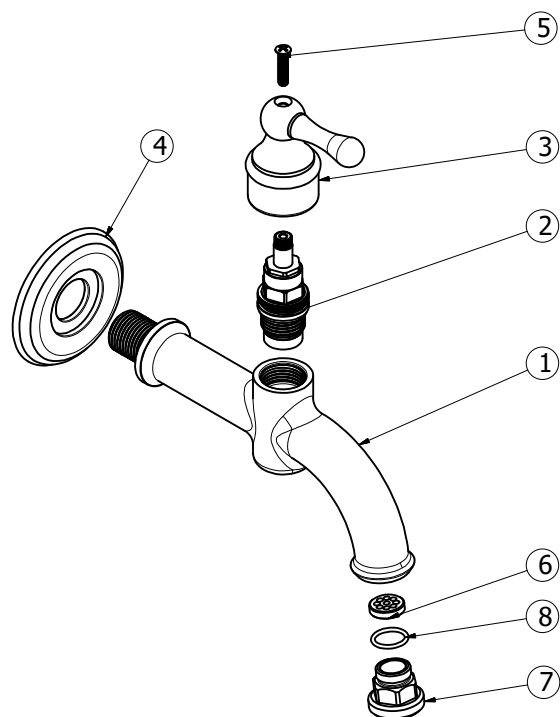

RUBINETTO RETRO' GIALLO LUCIDO

Faucet Retrò brass polished

ART.RU037DLU

Informazioni tecniche / Technical information

Rubinetto Retrò con vitone a passo rapido.
Rotazione maniglia a leva: 270°. Finitura giallo lucidato.
Attacco filettato G1/2" .
Uscita rubinetto con aeratore o raccordo filettato G3/4" M
Pressione massima di funzionamento: 6 bar

*Faucet Retrò with quick step valve.
Handle rotation: 270°. Brass polished finishing.
Connection: G1/2"
Outlet with areator or with threaded fitting connection G3/4".
Max working pressure: 6 bar.*

COMPONENTI / COMPONENTS

COMPONENTI / COMPONENTS		
1	Corpo rubinetto / Body	Ottone / Brass: CB753S
2	Vitone a passo rapido/Quick step valve	Componenti in ottone / Brass components: CW617N – Guarnizioni di tenuta / Seals: EPDM
3	Maniglia / Handle	Ottone / Brass: CW617N
4	Rosone / Rosette	Ottone / Brass: CW614N
5	Vite di bloccaggio maniglia / Screw	Ottone / Brass: CW614N
6	Aeratore / Aerator	Ottone / Brass: CW614N
7	Riduzione fissa G3/8" x G3/4" / Fitting connection G3/8" x G3/4"	Ottone / Brass: CW614N
8	Oring / Oring	EPDM