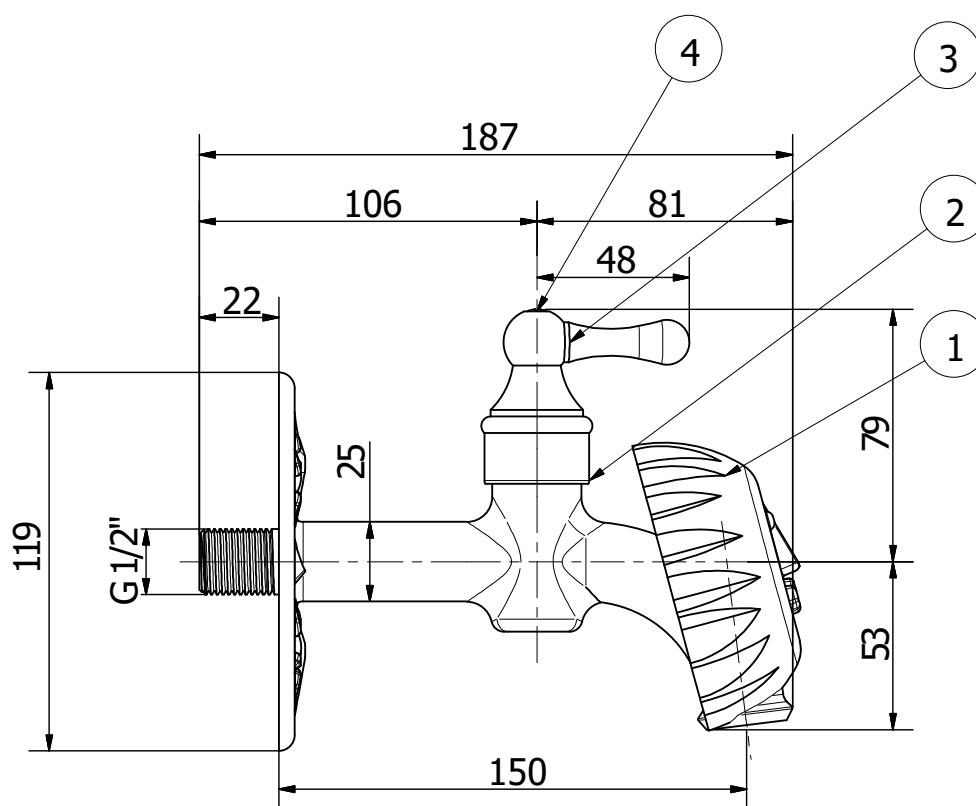

Rubinetto Artistico SOLE, con vitone a passo rapido.
 Rotazione maniglia 270°.
 Finitura giallo lucido.
 Attacco filettato G1/2".
 Pressione massima di funzionamento: 6 bar

Artistic faucet SOLE with quick step valve.
 Handle rotation 270°
 Brass polished finishing.
 Connection: G1/2"
 Max working pressure: 6 bar.

Accessorio compreso nella confezione: Riduzione fissa G3/8" x G3/4" in sostituzione al rompigitto .
 Accessory included in the package: Fixed reduction G3/8" x G3/4" as an alternative to the aerator .

COMPONENTI / COMPONENTS

1	Corpo rubinetto / Body	Ottone / Brass: CB753S
2	Vitone a passo rapido / Quick step valve	Componenti in ottone / Brass components: CW617N – Guarnizioni di tenuta / Seals: EPDM
3	Maniglia / Handle	Ottone / Brass: CW617N
4	Vite di bloccaggio maniglia / Screw	Ottone / Brass: CW614N