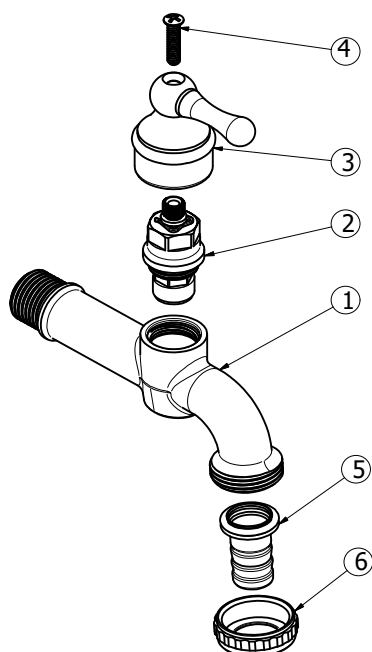

Rubinetto portagomma Mini Retrò con vitone a passo rapido.  
 Rotazione leva 120°. Finitura cromo sabbliato.  
 Attacco filettato G1/2" .  
 Uscita rubinetto attacco G3/4" con portagomma Ø15  
 Pressione massima di funzionamento: 6 bar

Faucet with fitting hose connection Mini Retrò with quick step valve.  
 Lever rotation 120°. Sandblasted chrome finishing.  
 Connection: G1/2"  
 Outlet connection G3/4" with fitting hose connection Ø15.  
 Max working pressure: 6 bar.

**COMPONENTI / COMPONENTS**

1	Corpo rubinetto / Body	Ottone / Brass: CB753S
2	Vitone a passo rapido/Quick step valve	Componenti in ottone / Brass components: CW617N – Guarnizioni di tenuta / Seals: EPDM
3	Maniglia a leva / Lever	Ottone / Brass: CW617N
4	Vite di bloccaggio maniglia / Screw	Ottone / Brass: CW614N
5	Codolo Ø15 / Fitting hose connection Ø15	Ottone / Brass: CW614N
6	Girello G3/4" / Nut G3/4"	Ottone / Brass: CW614N