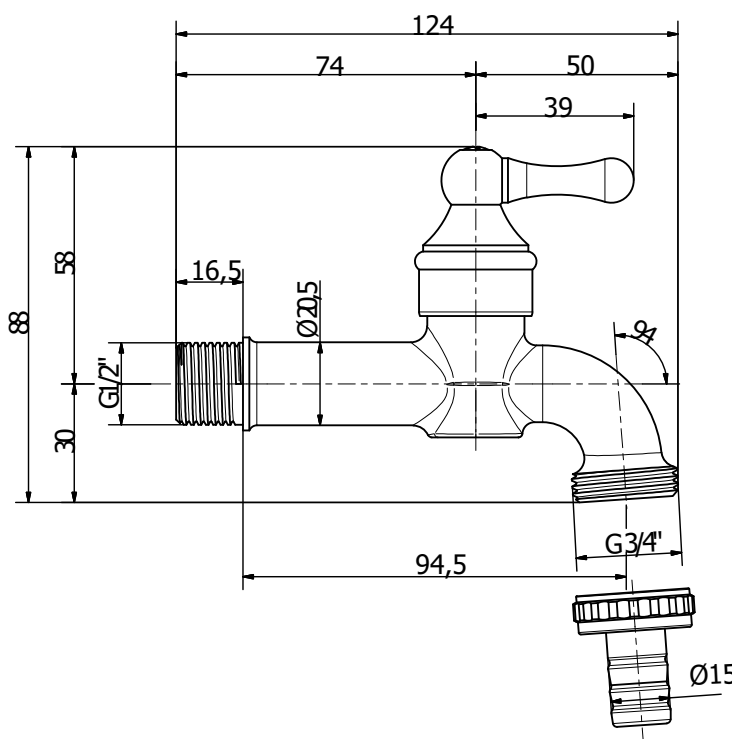

Rubinetto portagomma Mini Retrò con vitone a passo rapido.  
 Rotazione leva 120°. Finitura cromo sabbliato.  
 Attacco filettato G1/2" .  
 Uscita rubinetto attacco G3/4" con portagomma Ø15  
 Pressione massima di funzionamento: 6 bar

Faucet with fitting hose connection Mini Retrò with quick step valve.  
 Lever rotation 120°. Sandblasted chrome finishing.  
 Connection: G1/2"  
 Outlet connection G3/4" with fitting hose connection Ø15.  
 Max working pressure: 6 bar.

**COMPONENTI / COMPONENTS**

1	Corpo rubinetto / Body	Ottone / Brass: CB753S
2	Vitone a passo rapido/Quick step valve	Componenti in ottone / Brass components: CW617N – Guarnizioni di tenuta / Seals: EPDM
3	Maniglia a leva / Lever	Ottone / Brass: CW617N
4	Vite di bloccaggio maniglia / Screw	Ottone / Brass: CW614N
5	Codolo Ø15 / Fitting hose connection Ø15	Ottone / Brass: CW614N
6	Girello G3/4" / Nut G3/4"	Ottone / Brass: CW614N