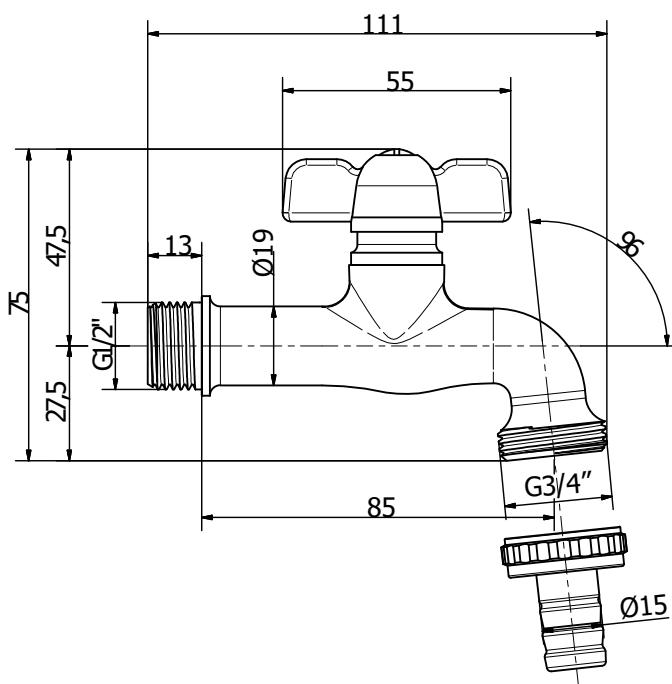

RUBINETTO COLLO PORTAGOMMA MANIGLIA A FARFALLA

GIALLO SABBBIATO

Faucet Collo Portagomma with butterfly handle

Sandblasted brass

ART.RU023DSA

Informazioni tecniche / Technical information

Rubinetto Collo portagomma con vitone a passo rapido.
Rotazione maniglia a farfalla 120°. Finitura giallo sabbaiato.
Attacco filettato G1/2" .
Uscita rubinetto attacco G3/4" con portagomma Ø15
Pressione massima di funzionamento: 6 bar

*Faucet Collo with fitting hose connection with quick step valve.
Butterfly handle rotation 120°. Sandblasted brass finishing.
Connection: G1/2"
Outlet connection G3/4" with fitting hose connection Ø15.
Max working pressure: 6 bar.*

COMPONENTI / COMPONENTS

1	Corpo rubinetto / Body	Ottone / Brass: CB753S
2	Vitone a passo rapido/Quick step valve	Componenti in ottone / Brass components: CW617N – Guarnizioni di tenuta / Seals: EPDM
3	Maniglia a farfalla / Butterfly handle	Ottone / Brass: CW617N
4	Vite di bloccaggio maniglia / Screw	Ottone / Brass: CW614N
5	Codolo Ø15 / Fitting hose connection Ø15	Ottone / Brass: CW614N
6	Girello G3/4" / Nut G3/4"	Ottone / Brass: CW614N