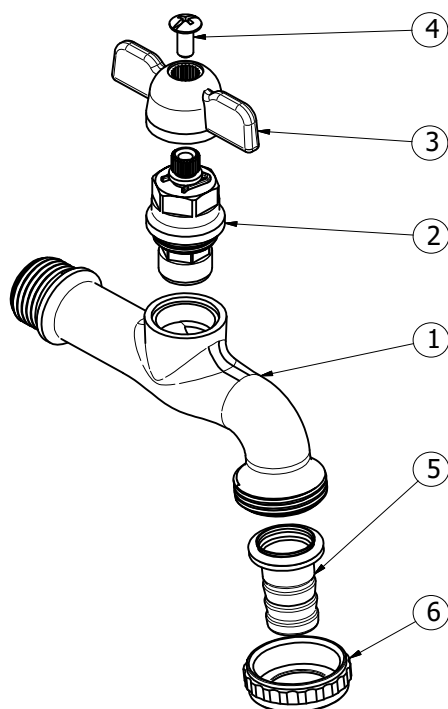

RUBINETTO COLLO PORTAGOMMA MANIGLIA A FARFALLA

GIALLO SABBBIATO

Faucet Collo Portagomma with butterfly handle

Sandblasted brass

ART.RU023DSA

Informazioni tecniche / Technical information

Rubinetto Collo portagomma con vitone a passo rapido.
Rotazione maniglia a farfalla 120°. Finitura giallo sabbaiato.
Attacco filettato G1/2" .
Uscita rubinetto attacco G3/4" con portagomma Ø15
Pressione massima di funzionamento: 6 bar

*Faucet Collo with fitting hose connection with quick step valve.
Butterfly handle rotation 120°. Sandblasted brass finishing.
Connection: G1/2"
Outlet connection G3/4" with fitting hose connection Ø15.
Max working pressure: 6 bar.*

COMPONENTI / COMPONENTS

1	Corpo rubinetto / Body	Ottone / Brass: CB753S
2	Vitone a passo rapido/Quick step valve	Componenti in ottone / Brass components: CW617N – Guarnizioni di tenuta / Seals: EPDM
3	Maniglia a farfalla / Butterfly handle	Ottone / Brass: CW617N
4	Vite di bloccaggio maniglia / Screw	Ottone / Brass: CW614N
5	Codolo Ø15 / Fitting hose connection Ø15	Ottone / Brass: CW614N
6	Girello G3/4" / Nut G3/4"	Ottone / Brass: CW614N