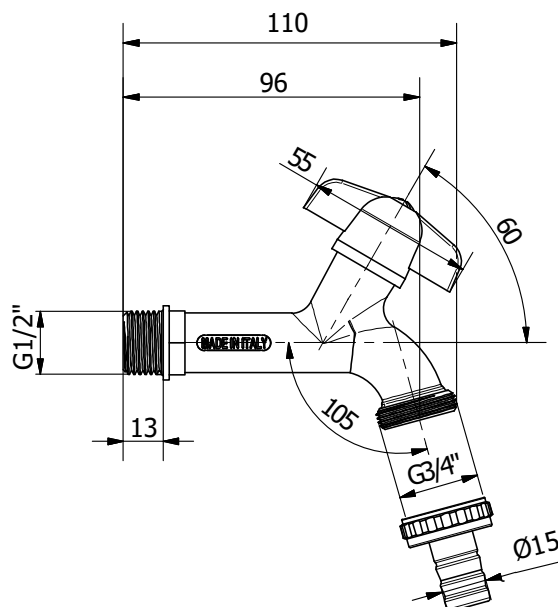

Rubinetto portagomma Eurogarden con maniglia a farfalla.
Attacco filettato G1/2" .

Uscita rubinetto attacco G3/4" con portagomma Ø15

Pressione massima di funzionamento: 6 bar

Disponibile in 7 colori

Eurogarden hose holder faucet with butterfly handle.

Connection: G1/2" .

Outlet connection G3/4" with fitting hose connection Ø15

Max working pressure: 6 bar

Available in 7 colours

GAMMA COLORI	
COD.	COLORE
RU050DFI	BIANCO
RU051DFI	VERDE
RU052DFI	GIALLO
RU053DFI	ARANCIO
RU054DFI	ROSSO
RU055DFI	BLU
RU056DFI	NERO

DESCRIZIONE		
1	Corpo rubinetto / Body	POM-GF20
2	Vitone G3/8" a passo rapido / G3/8" Quick spep valve	Componenti in ottone: CW617N – Guarnizioni di tenuta EPDM
3	Vite di bloccaggio maniglia / Screw	Acciaio Inox
4	Maniglia a farfalla / Butterfly handle	POM-GF20
5	Codolo cromato Ø15 / Fitting hose connection, chrome	Ottone CW614N
6	Girello cromato G3/4" / Nut G 3/4"	Ottone CW614N