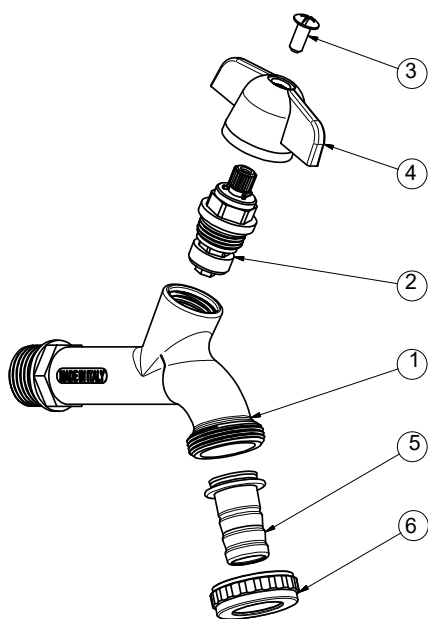

Rubinetto portagomma Eurogarden con maniglia a farfalla.
Attacco filettato G1/2" .

Uscita rubinetto attacco G3/4" con portagomma Ø15

Pressione massima di funzionamento: 6 bar

Disponibile in 7 colori

Eurogarden hose holder faucet with butterfly handle.

Connection: G1/2" .

Outlet connection G3/4" with fitting hose connection Ø15

Max working pressure: 6 bar

Available in 7 colours

GAMMA COLORI	
COD.	COLORE
RU050DFI	BIANCO
RU051DFI	VERDE
RU052DFI	GIALLO
RU053DFI	ARANCIO
RU054DFI	ROSSO
RU055DFI	BLU
RU056DFI	NERO

DESCRIZIONE		
1	Corpo rubinetto / Body	POM-GF20
2	Vitone G3/8" a passo rapido / G3/8" Quick spep valve	Componenti in ottone: CW617N – Guarnizioni di tenuta EPDM
3	Vite di bloccaggio maniglia / Screw	Acciaio Inox
4	Maniglia a farfalla / Butterfly handle	POM-GF20
5	Codolo cromato Ø15 / Fitting hose connection, chrome	Ottone CW614N
6	Girello cromato G3/4" / Nut G 3/4"	Ottone CW614N