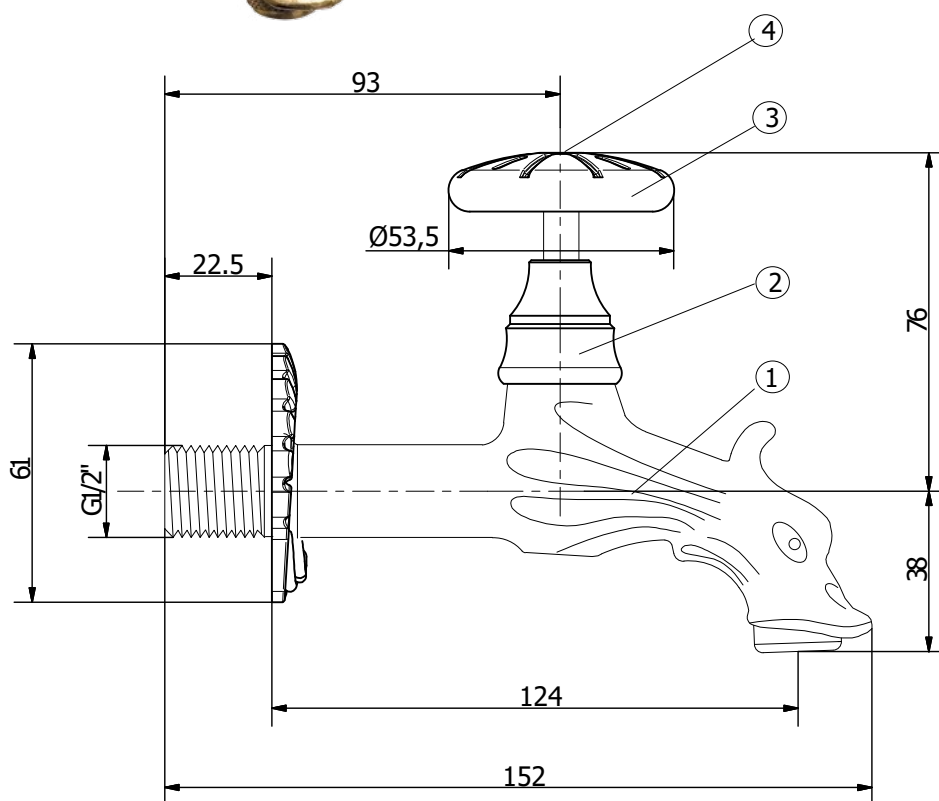

Rubinetto Artistico con vitone normale.  
 Finitura giallo lucido.  
 Attacco filettato G1/2".  
 Pressione massima di funzionamento: 6 bar

*Artistic faucet with standard valve.  
 Brass polished finishing.  
 Connection: G1/2"  
 Max working pressure: 6 bar.*

Accessorio compreso nella confezione: Riduzione fissa G3/8" x G3/4" in sostituzione al rompigetto .  
 Accessory included in the package: Fixed reduction G3/8" x G3/4" as an alternative to the aerator .

**COMPONENTI / COMPONENTS**

1	Corpo rubinetto / <i>Body</i>	Ottone / <i>Brass</i> : CB753S
2	Vitone / <i>Valve</i>	Componenti in ottone / <i>Brass components</i> : CW617N – Guarnizioni di tenuta / <i>Seals</i> : EPDM
3	Maniglia / <i>Handle</i>	Ottone / <i>Brass</i> : CW617N
4	Vite di bloccaggio maniglia / <i>Screw</i>	Ottone / <i>Brass</i> : CW614N