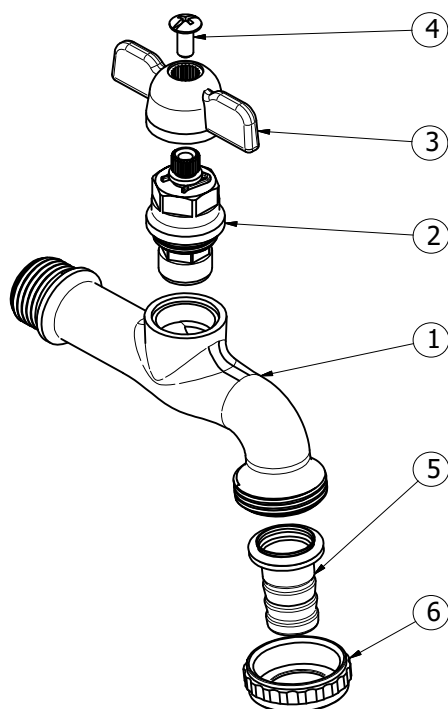

# RUBINETTO COLLO PORTAGOMMA MANIGLIA A FARFALLA

GIALLO LUCIDO

Faucet Collo Portagomma with butterfly handle

Brass polished

ART.RU023DLU

Informazioni tecniche / Technical information

**RM MANFREDI**

Rubinetto Collo portagomma con vitone a passo rapido.  
Rotazione maniglia a farfalla 120°. Finitura giallo lucidato.  
Attacco filettato G1/2".  
Uscita rubinetto attacco G3/4" con portagomma Ø15  
Pressione massima di funzionamento: 6 bar

*Faucet Collo with fitting hose connection with quick step valve.  
Butterfly handle rotation 120°. Brass polished finishing.  
Connection: G1/2"  
Outlet connection G3/4" with fitting hose connection Ø15.  
Max working pressure: 6 bar.*

## COMPONENTI / COMPONENTS

COMPONENTI / COMPONENTS		
1	Corpo rubinetto / Body	Ottone / Brass: CB753S
2	Vitone a passo rapido/Quick step valve	Componenti in ottone / Brass components: CW617N – Guarnizioni di tenuta / Seals: EPDM
3	Maniglia a farfalla / Butterfly handle	Ottone / Brass: CW617N
4	Vite di bloccaggio maniglia / Screw	Ottone / Brass: CW614N
5	Codolo Ø15 / Fitting hose connection Ø15	Ottone / Brass: CW614N
6	Girello G3/4" / Nut G3/4"	Ottone / Brass: CW614N