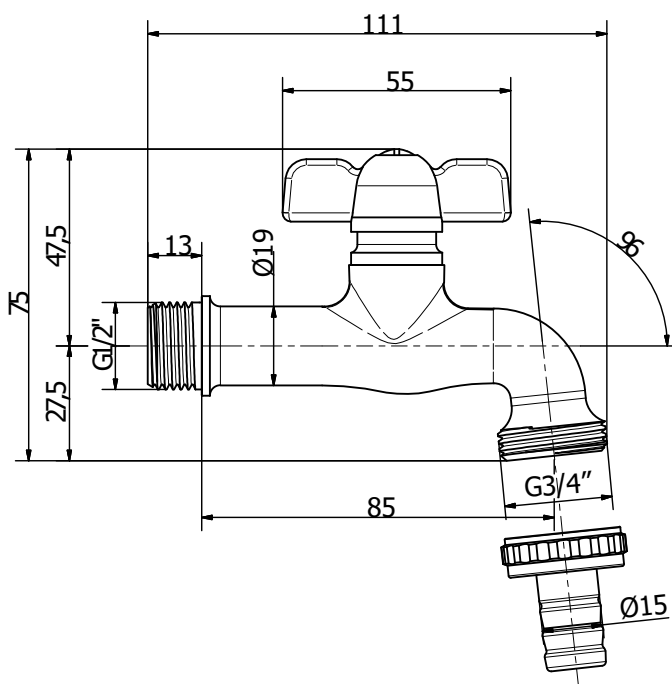

# RUBINETTO COLLO PORTAGOMMA MANIGLIA A FARFALLA

GIALLO LUCIDO

Faucet Collo Portagomma with butterfly handle

Brass polished

ART.RU023DLU

Informazioni tecniche / Technical information

**RM MANFREDI**

Rubinetto Collo portagomma con vitone a passo rapido.  
Rotazione maniglia a farfalla 120°. Finitura giallo lucidato.  
Attacco filettato G1/2".  
Uscita rubinetto attacco G3/4" con portagomma Ø15  
Pressione massima di funzionamento: 6 bar

*Faucet Collo with fitting hose connection with quick step valve.  
Butterfly handle rotation 120°. Brass polished finishing.  
Connection: G1/2"  
Outlet connection G3/4" with fitting hose connection Ø15.  
Max working pressure: 6 bar.*

## COMPONENTI / COMPONENTS

COMPONENTI / COMPONENTS		
1	Corpo rubinetto / Body	Ottone / Brass: CB753S
2	Vitone a passo rapido/Quick step valve	Componenti in ottone / Brass components: CW617N – Guarnizioni di tenuta / Seals: EPDM
3	Maniglia a farfalla / Butterfly handle	Ottone / Brass: CW617N
4	Vite di bloccaggio maniglia / Screw	Ottone / Brass: CW614N
5	Codolo Ø15 / Fitting hose connection Ø15	Ottone / Brass: CW614N
6	Girello G3/4" / Nut G3/4"	Ottone / Brass: CW614N